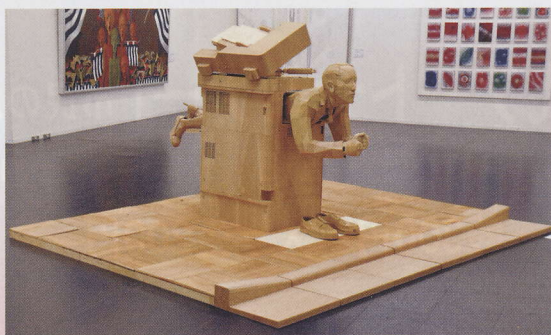

■小さなお子様～ご年配の方まで (3歳以上推奨)

13:30 ~ 説明開始
素材選び モデリングペーストに色付け
キャンバスに塗り始め
いろいろな素材で模様付け

15:00 完成

※乾燥まで時間がかかるため持ち帰り用紙袋を用意してく。

講師 小野寺 裕
(山形県文化条例策定委員)

第68回新現美術協会展 (前回)
会員賞作品

横山 信人

新現美術協会 検索 <http://www.shingen.sdh.jp>