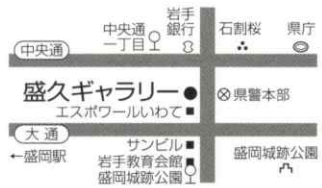

岩大美術 50s同級展 2024

2024年11月19日(火)~24日(日)
10時~18時(最終日16時まで) 入場無料

MORIKYU-GALLERY
盛久ギャラリー
盛岡市中央通1-1-35
TEL.090-2658-9382

問い合わせ | 佐藤淳一 090-2847-0085 〒982-0803 仙台市太白区金剛沢1-24-24 | バス停 ♀中央通1丁目/盛岡城跡公園 下車徒歩1分
伊藤光利 080-5564-2689 〒999-6835 酒田市字蔵小路15